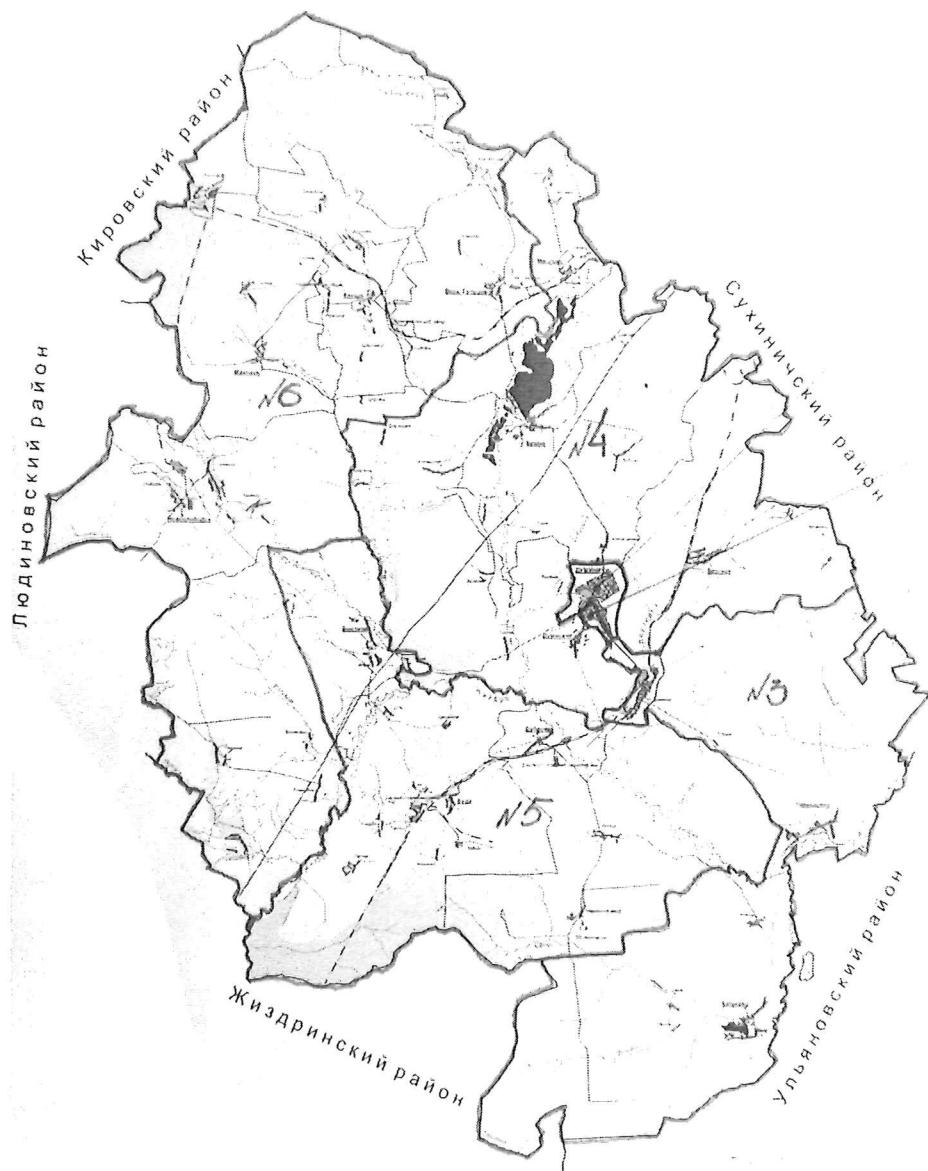

ГРАФИЧЕСКОЕ ИЗОБРАЖЕНИЕ
схемы избирательных округов для проведения выборов депутатов
Районного Собрания представителей муниципального образования
муниципальный район «Думиничский район»

№№ 1,2,3,4,5,6 – номера многомандатных
избирательных округов